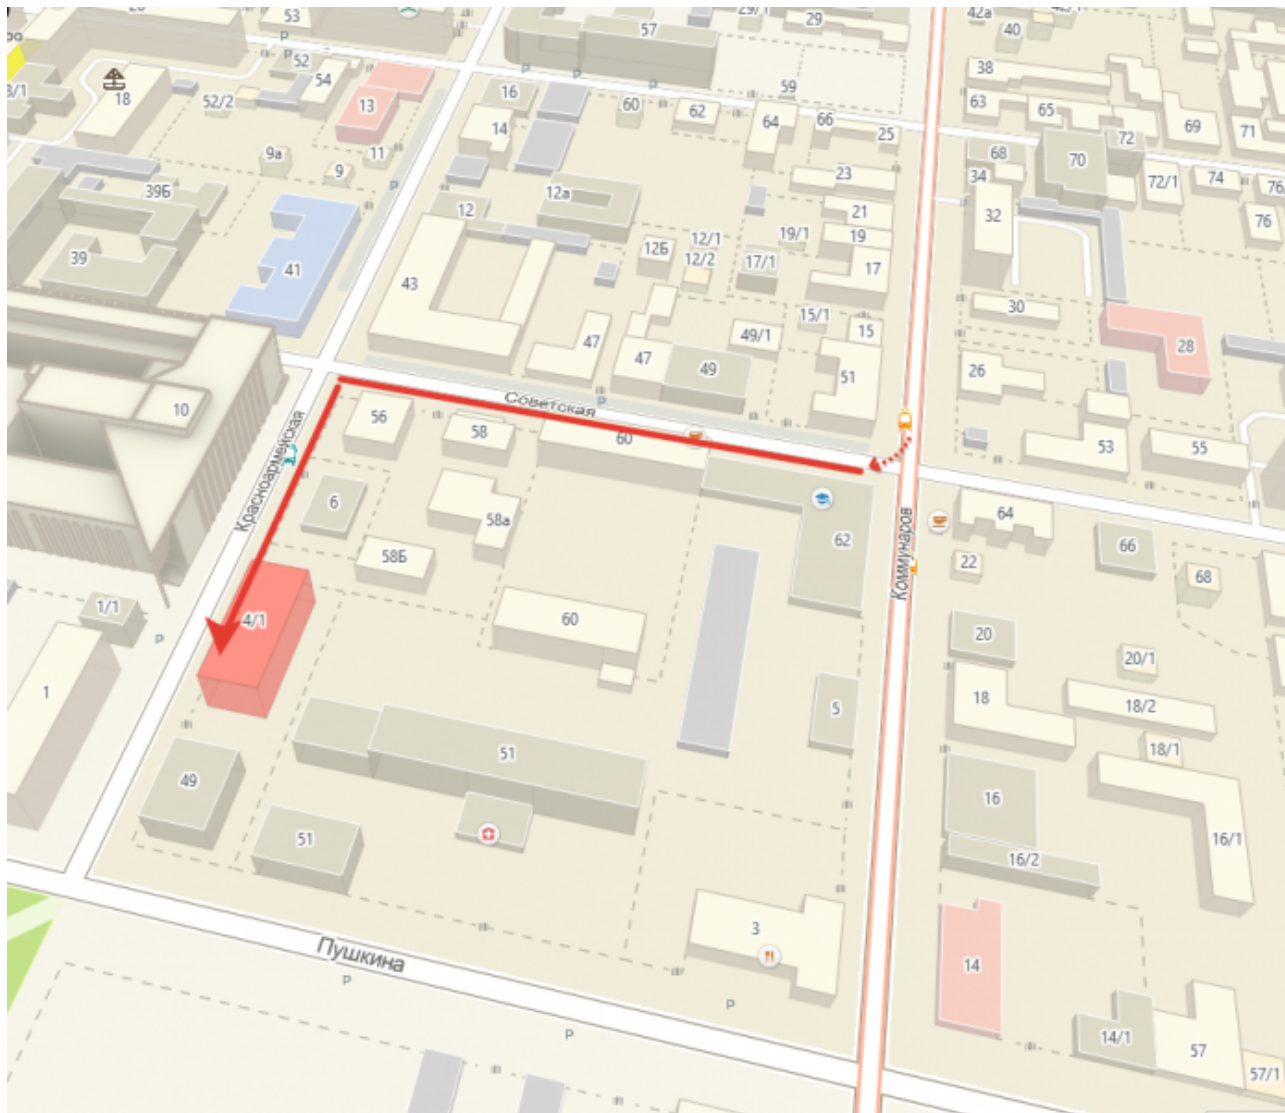

Официальный сайт

Следственный комитет Российской Федерации

Схема проезда

Адрес приемной следственного управления Следственного комитета Российской Федерации по Краснодарскому краю:

350063, г. Краснодар, ул. Красноармейская, 4/1

(ближайшая остановка трамвая № 4, 2 "ул. Советская")

Официальный сайт

Следственный комитет Российской Федерации

01 Марта 2018 16:28

Адрес страницы: <http://kuban.sledcom.ru/http://kuban.sledcom.ru/about/Shema-proezda>

Адрес страницы: <http://kuban.sledcom.ru/about/Shema-proezda>